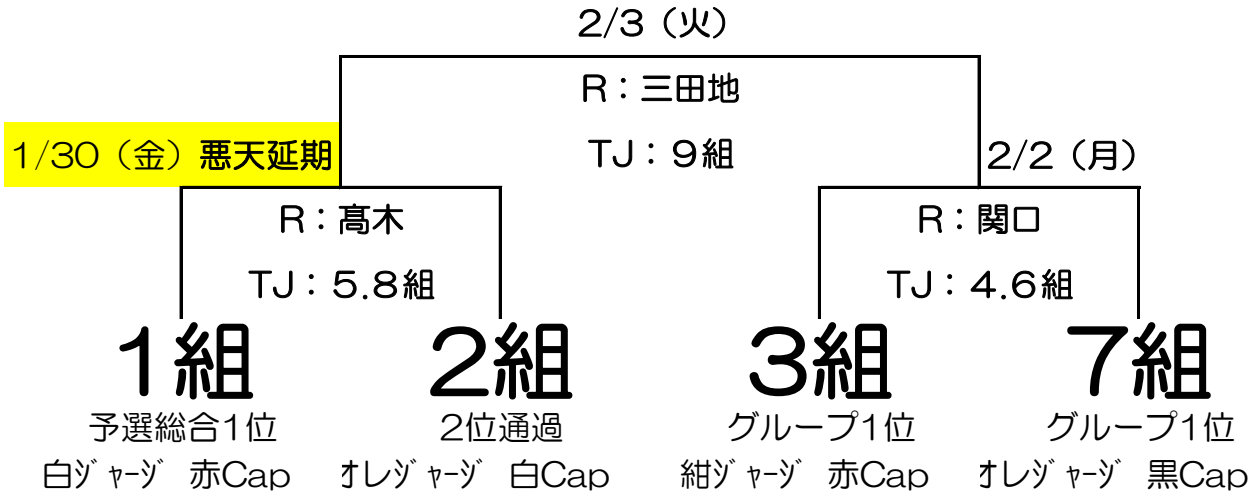

# 第42回ラグビー大会 対戦表

## 決勝トーナメント

\*雨天等順延

\*試合は30分ゲームとする。

## 予選リーグ結果

	勝	分	負	勝点	順	総合	得失差	順	総合	得点	順	総合	総トライ	順	総合
3組	1	1	0	4	1	2	10	1	2	10	1	2	1	1	3
5組	0	1	1	1	3	7	-3	2	6	0	3	7	0	2	4
8組	1	0	1	3	2	5	-7	3	7	3	2	4	0	2	4
2組	1	1	0	4	1	2	3	2	4	3	2	4	0	2	4
9組	0	0	2	0	3	8	-17	3	9	0	3	7	0	2	4
7組	1	1	0	4	1	2	14	1	1	14	1	1	2	1	1
6組	1	0	1	3	2	5	-2	2	5	3	2	4	0	2	4
4組	0	0	2	0	3	8	-8	3	8	0	3	7	0	2	4
1組	2	0	0	6	1	1	10	1	2	10	1	2	2	1	1